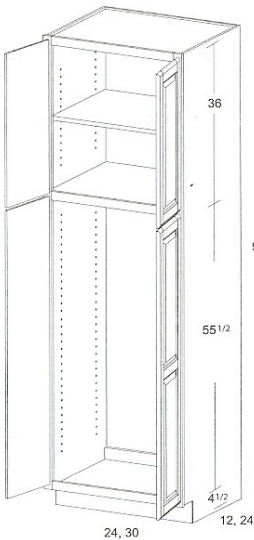

DEBUT TALL CABINETS

84" HIGH UTILITY CABINET

1 Door top, **U151284**
 1 Door bottom, **U181284**
 1 adj. shelf on top

Must specify L/R hinge. **U152484**
U182484

84" HIGH UTILITY CABINET

Butt Doors top, **U241284**
 Butt Doors bottom, **U301284**
 1 adj. shelf on top **UUC361284**

U242484
U302484
UUC362484

96" HIGH UTILITY CABINET

1 Door top **U151296**
 1 Door bottom **U181296**
 1 adj. shelf on top

U152496
U182496

Must specify L/R hinge.

96" HIGH UTILITY CABINET

Butt Doors top, **U241296**
 Butt Doors bottom, **U301296**
 1 adj. shelf on top **UUC361296**

U242496
U302496
UUC362496

DEBUT TALL CABINETS

PANTRY SHELF KITS

15, 18, 24, 30, 36

15, 18, 24, 30, 36

UTILITY SLIDING SHELF KIT

Estate
USK15
USK18
USK24
USK30
USK36

Designer
USK15
USK18
USK24
USK30
USK36