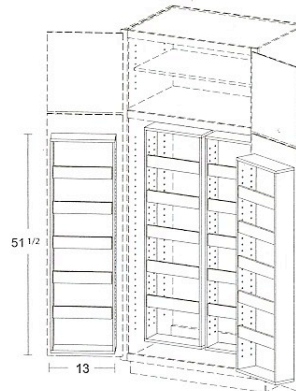

Executive
USK15
USK18
USK24
USK30
USK36

36" PANTRY WITH DIVIDER

U362484
U362490
U362496

Butt Doors on top Butt
Doors on bottom 1 adj.
Shelf on top

*Toe Kick shipped separately on 96" H.

PANTRY KIT

U3624KIT Estate
U3624KIT Designer
U3624KIT Executive