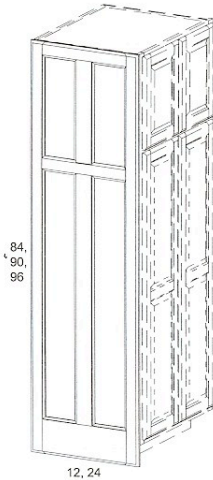

DEBUT TALL CABINETS

UTILITY FRONTS

Must specify
L/R hinging

UF1884
UF1890
UF1896

UF2484
UF2490
UF2496

MATCHING TALL END PANELS

Single Panel
MTEP1284
MTEP1290
MTEP1296

Double Panel
MTEP2484
MTEP2490
MTEP2496